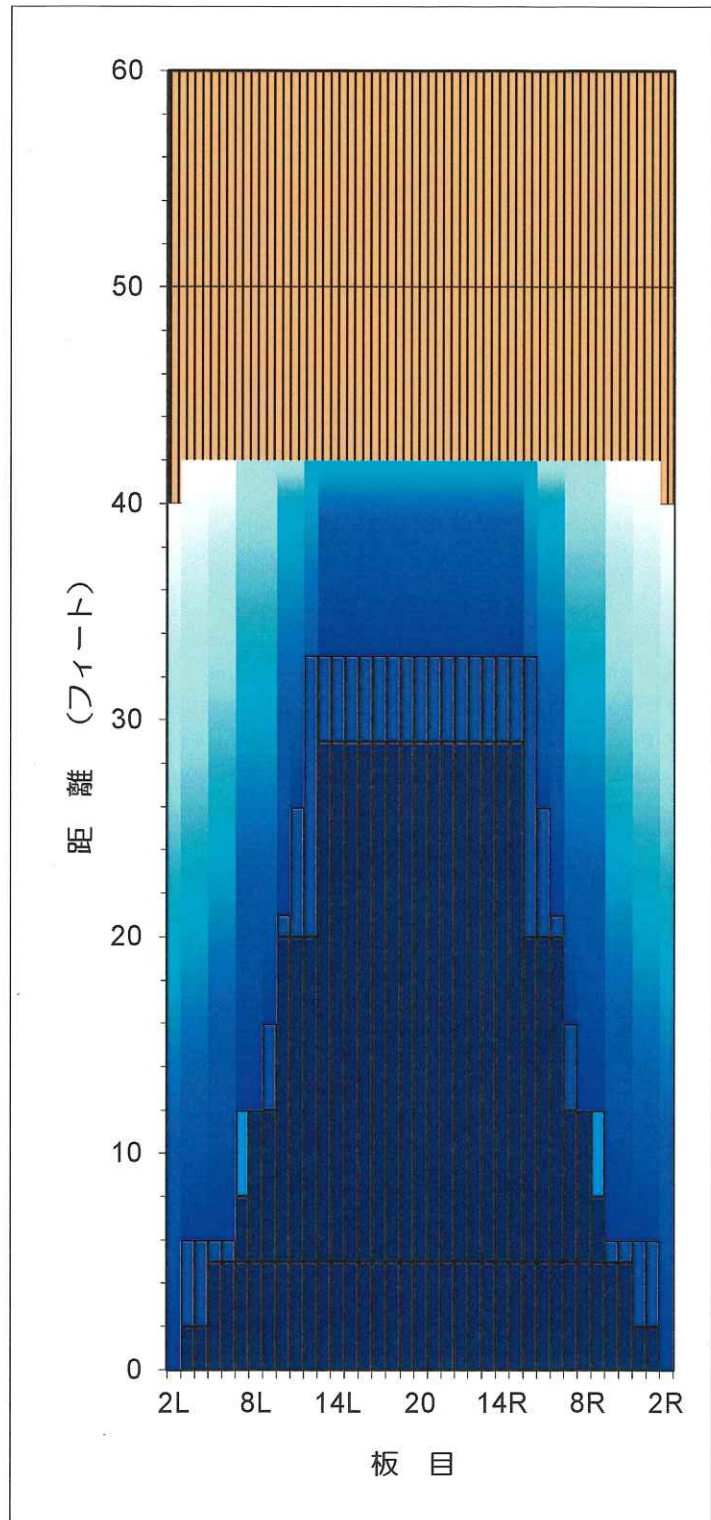

# 2024年プラチナレディース (42F、28.1ml/L) オーバーヘッドビュー

## 2024年プラチナレディース(42F、28.1ml/L) コンポジット(総量)

【比率】 スパット エリア	平均2-5L : 16L-20	平均 6-10L : 16L-20	平均11-15L : 16L-20	平均16L-20 : 20-16R	平均16L-20 : 20-16R	平均 20-16R : 15-11R	平均 20-16R : 10-6R	平均 20-16R : 5-2R
	125	510	1120	1200	1200	1120	510	125
	9.60	2.35	1.07	1.00	1.00	1.07	2.35	9.60

【比率】 トラック エリア	平均 3L-7L : 18L-18R	平均 8L-12L : 18L-18R	平均 13L-17L : 18L-18R		平均 18L-18R : 17R-13R	平均 18L-18R : 12R-8R	平均 18L-18R : 7R-3R
	アウトサイド : 中央	ミドル : 中央	インサイド : 中央		インサイド : 中央	ミドル : 中央	アウトサイド : 中央
	5.45	1.52	1.00		1.00	1.52	5.45